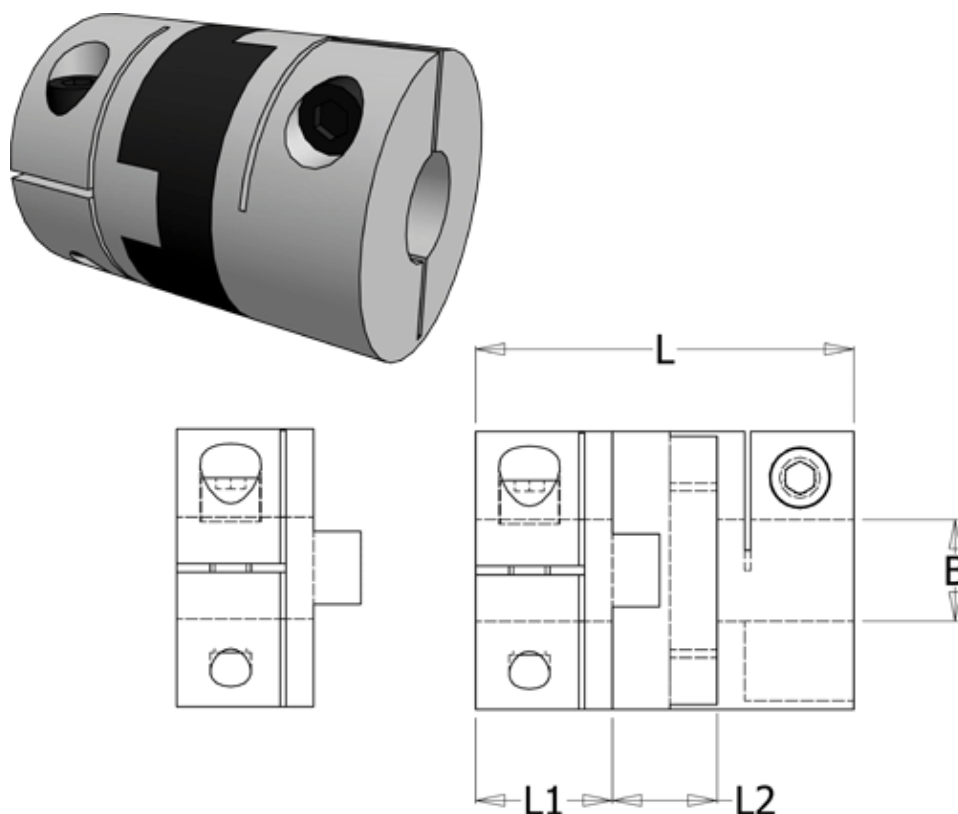

Varenummer: 33214522522
Beskrivelse: Oldham koblingsnav 452H25.22 ALU
med klemnav og gennemgående boring 6

Mål

B1 = 6
D = 25.4
L = 32.4
L1 = 11.6
L2 = 9.2

Moment (Nm) = 4

Note: Overnævnte varenr. er kun for et koblingsnav. Der går 2 koblingsnav og 1 element til 1 komplet kobling

Skrue = M3